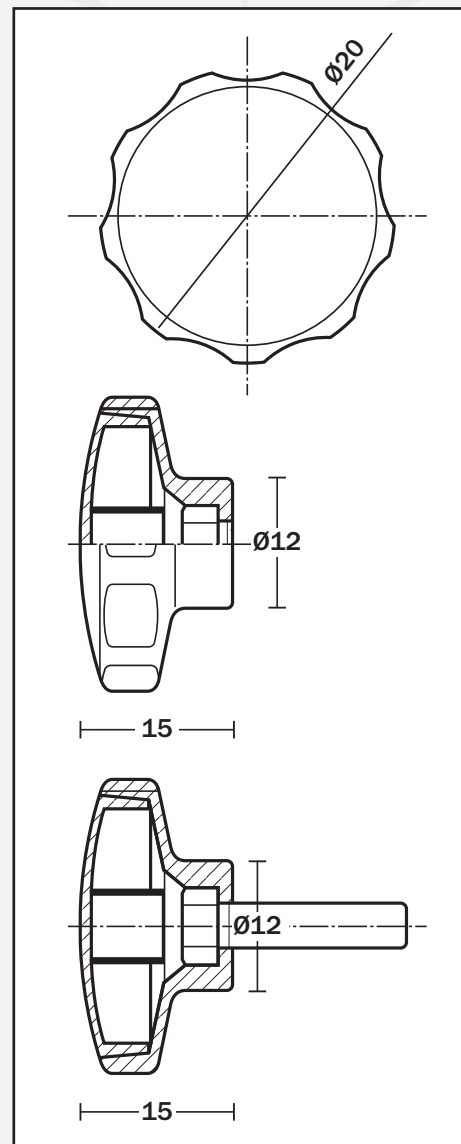

## VOLANTE 20

CÓDIGO	ROSCA (W)	ROSCA (M)
VOL20T316	3/16"	###
VOL20T14	1/4"	###
VOL20TM5	###	M5
VOL20TM6	###	M6

CÓDIGO	ROSCA (W)	CÓDIGO	ROSCA (M)
VOL20B316X12	3/16" X 1/2"	VOL20BM5X15	M5 X 15
VOL20B316X34	3/16" X 3/4"	VOL20BM5X20	M5 X 20
VOL20B316X1	3/16" X 1"	VOL20BM5X25	M5 X 25
VOL20B316X114	3/16" X 1"1/4"	VOL20BM5X30	M5 X 30
VOL20B316X112	3/16" X 1"1/2"	VOL20BM5X40	M5 X 40
		VOL20BM6X15	M6 X 15
		VOL20BM6X20	M6 X 20
		VOL20BM6X25	M6 X 25
		VOL20BM6X30	M6 X 30
		VOL20BM6X40	M6 X 40

CÓDIGO	VOL	DD	TóB	XX

Especifica el producto  
 Diámetro (mm)  
 Tuerca o bulón  
 Medidas tornillería

- \* **MATERIAL:** POLIAMIDA 6, TORNILLERÍA DE HIERRO CINCADO
- \* **CONSULTAR:** OPCIONES EN COLORES, MATERIAL DE LA TORNILLERÍA, ETC.