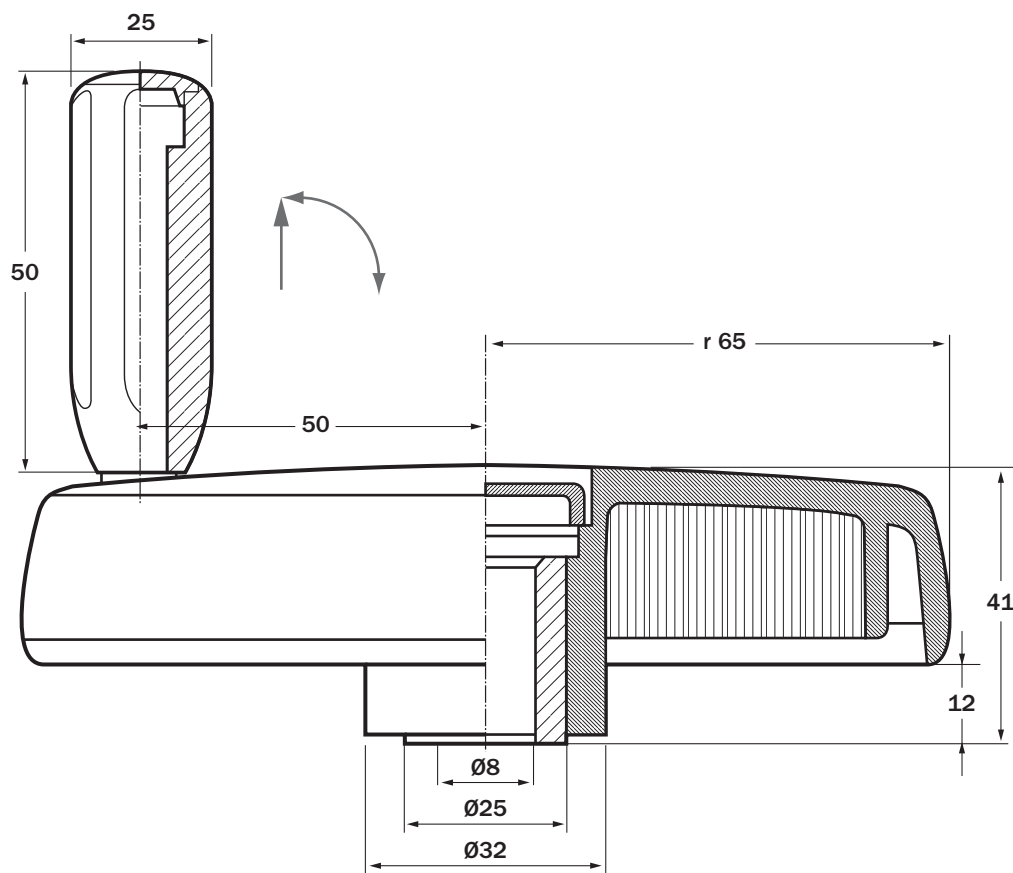

VOLANTE 2R 130 CON MANIJA RETRÁCTIL

Código VOLN2R130MG50RE

* **MATERIAL:** POLIAMIDA 6 NEGRA CON FIBRA DE VIDRIO.

* **BUJE:** HIERRO CINCADO HEXAGONAL DE 1".