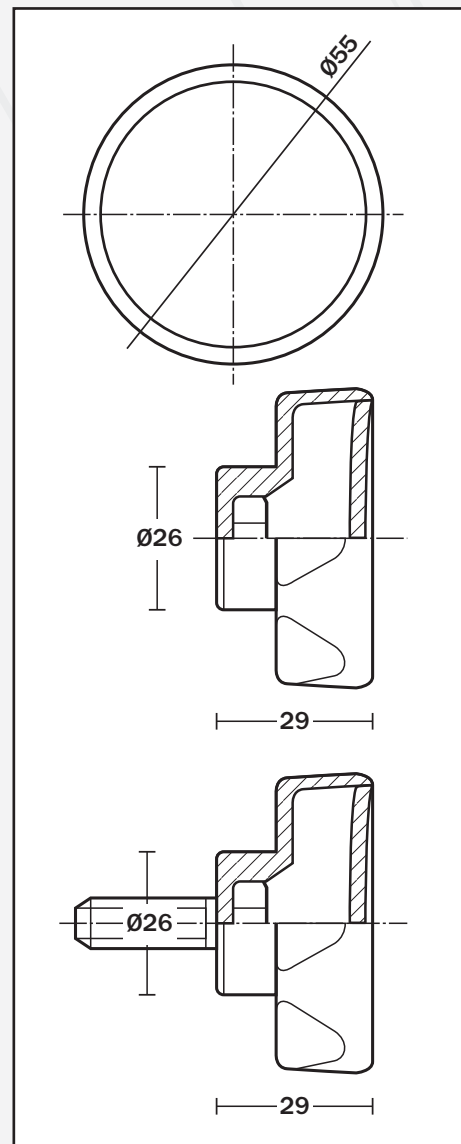

VOLANTE BICOLOR 55

CÓDIGO	ROSCA (W)	ROSCA (M)
VOLBIC055ST	ST	###
VOLBIC055T38	3/8"	###
VOLBIC055TM10	###	M10

CÓDIGO	ROSCA (W)	CÓDIGO	ROSCA (M)
VOLBIC055B38X34	3/8" X 3/4"	VOLBIC055BM10X20	M10 X 20
VOLBIC055B38X1	3/8" X 1"	VOLBIC055BM10X25	M10 X 25
VOLBIC055B38X114	3/8" X 1"1/4	VOLBIC055BM10X30	M10 X 30
VOLBIC055B38X112	3/8" X 1"1/2	VOLBIC055BM10X40	M10 X 40
VOLBIC055B38X2	3/8" X 2"	VOLBIC055BM10X50	M10 X 50

CÓDIGO	VOL	DD	TóB	XX	COLORES	CUERPO	TAPA
					■ NEGRO	■ NEGRO	■ AMARILLO
							■ ROJO
							■ AZUL

* **MATERIAL:** POLIAMIDA 6, TORNILLERÍA DE HIERRO CINCADO

* **CONSULTAR:** OPCIONES EN COLORES, MATERIAL DE LA TORNILLERÍA, ETC.