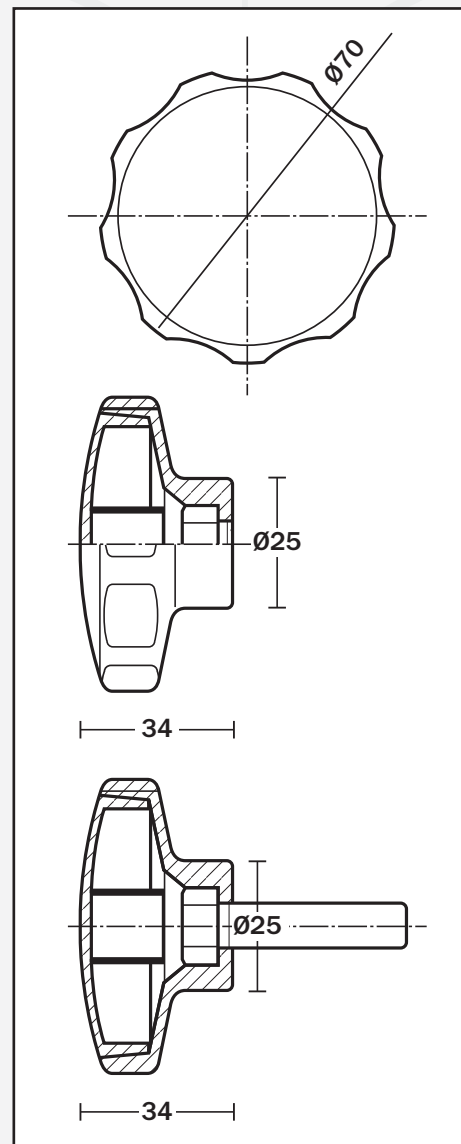

## VOLANTE 70

CÓDIGO	ROSCA (W)	ROSCA (M)
VOL70ST	S/T	###
VOL70T12	1/2"	###
VOL70TM12	###	M12

CÓDIGO	ROSCA (W)	CÓDIGO	ROSCA (M)
VOL70B12X1	1/2" X 1"	VOL70BM12X25	M12 X 25
VOL70B12X112	1/2" X 1"1/2	VOL70BM12X40	M12 X 40
VOL70B12X2	1/2" X 2"	VOL70BM12X50	M12 X 50
VOL70B12X212	1/2" X 2"1/2	VOL70BM12X60	M12 X 60

CÓDIGO	VOL	DD	TóB	XX
	Especifica el producto	Diámetro (mm)	Tuerca o bulón	Medidas tornillería

- \* **MATERIAL:** POLIAMIDA 6, TORNILLERÍA DE HIERRO CINCADO
- \* **CONSULTAR:** OPCIONES EN COLORES, MATERIAL DE LA TORNILLERÍA, ETC.