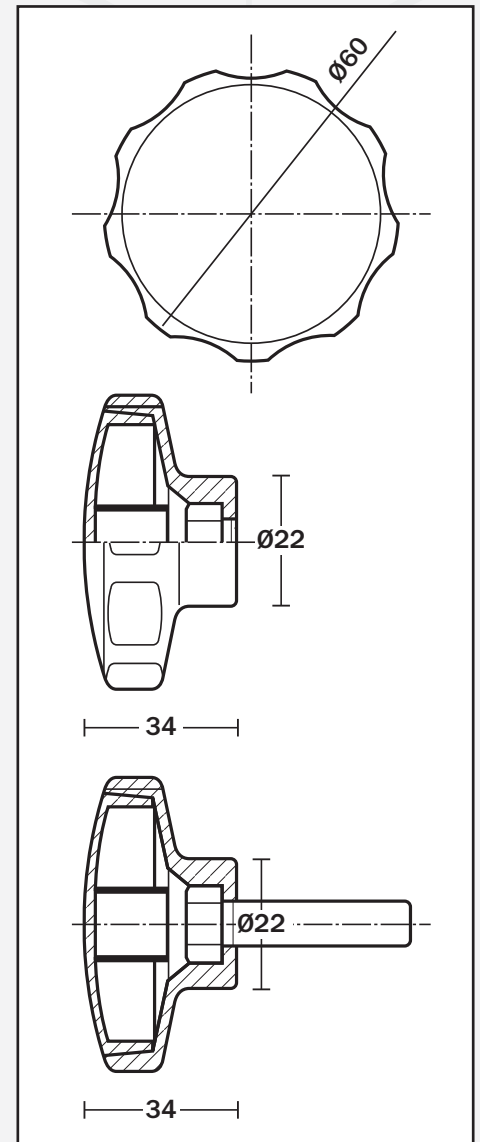

## VOLANTE 60

CÓDIGO	ROSCA (W)	ROSCA (M)
VOL60ST	S/T	###
VOL60T38	3/8"	###
VOL60TM10	###	M10

CÓDIGO	ROSCA (W)	CÓDIGO	ROSCA (M)
VOL60B38X34	3/8" X 3/4"	VOL60BM10X20	M10 X 20
VOL60B38X1	3/8" X 1"	VOL60BM10X25	M10 X 25
VOL60B38X114	3/8" X 1"1/4	VOL60BM10X30	M10 X 30
VOL60B38X112	3/8" X 1"1/2	VOL60BM10X40	M10 X 40
VOL60B38X2	3/8" X 2"	VOL60BM10X50	M10 X 50

CÓDIGO	VOL	DD	TóB	XX
	Especifica el producto	Diámetro (mm)	Tuerca o bulón	Medidas tornillería

- \* **MATERIAL:** POLIAMIDA 6, TORNILLERÍA DE HIERRO CINCADO
- \* **CONSULTAR:** OPCIONES EN COLORES, MATERIAL DE LA TORNILLERÍA, ETC.