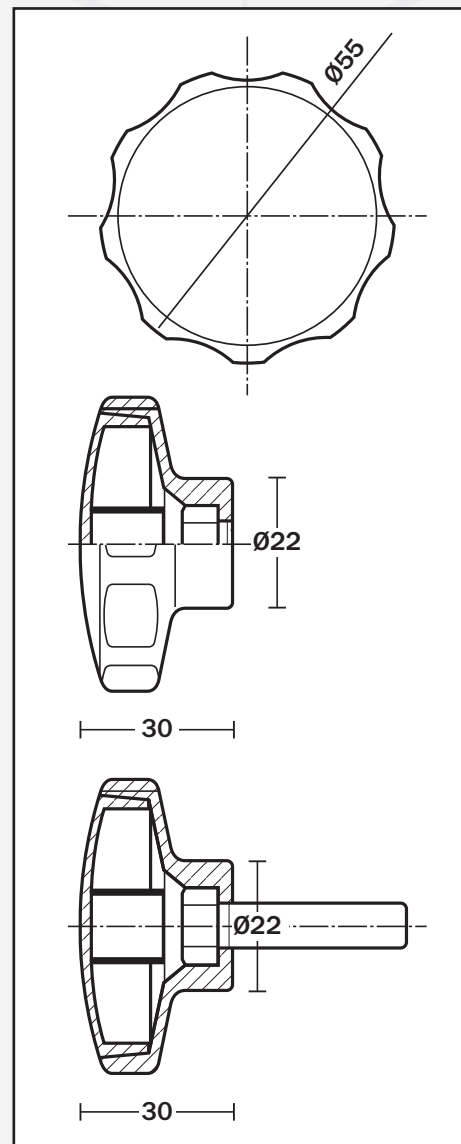

## VOLANTE 55

CÓDIGO	ROSCA (W)	ROSCA (M)
VOL55ST	S/T	###
VOL55T38	3/8"	###
VOL55TM10	###	M10

CÓDIGO	ROSCA (W)	CÓDIGO	ROSCA (M)
VOL55B38X34	3/8" X 3/4"	VOL55BM10X20	M10 X 20
VOL55B38X1	3/8" X 1"	VOL55BM10X25	M10 X 25
VOL55B38X114	3/8" X 1"1/4	VOL55BM10X30	M10 X 30
VOL55B38X112	3/8" X 1"1/2	VOL55BM10X40	M10 X 40
VOL55B38X2	3/8" X 2"	VOL55BM10X50	M10 X 50

CÓDIGO	VOL	DD	TóB	XX

Especifica el producto  
 Diámetro (mm)  
 Tuerca o bulón  
 Medidas tornillería

- \* **MATERIAL:** POLIAMIDA 6, TORNILLERÍA DE HIERRO CINCADO
- \* **CONSULTAR:** OPCIONES EN COLORES, MATERIAL DE LA TORNILLERÍA, ETC.