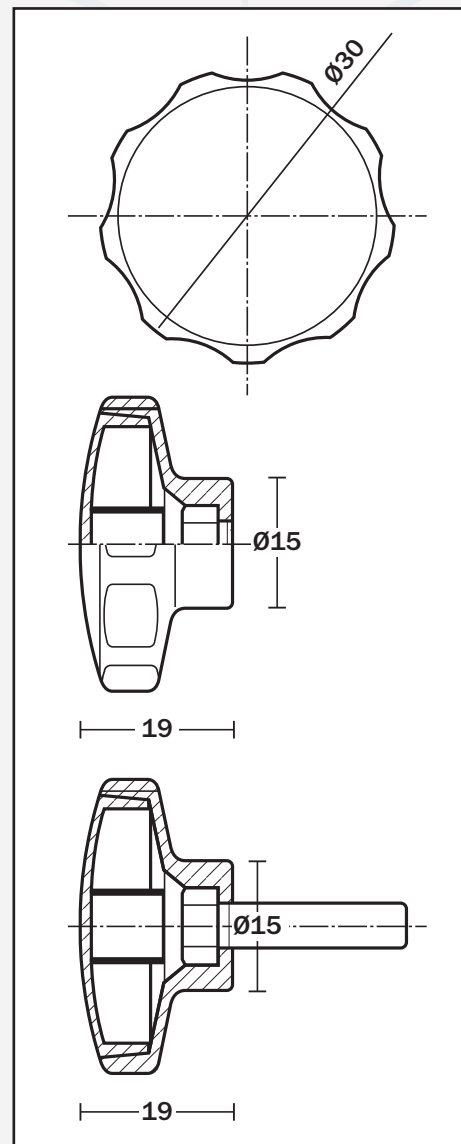

VOLANTE 30

CÓDIGO	ROSCA (W)	ROSCA (M)
VOL30ST	S/T	###
VOL30T14	1/4"	###
VOL30T516	5/16"	###
VOL30TM6	###	M6
VOL30TM8	###	M8

CÓDIGO	ROSCA (W)	CÓDIGO	ROSCA (M)
VOL30B14X12	1/4" X 1/2"	VOL30BM6X15	M6 X 15
VOL30B14X34	1/4" X 3/4"	VOL30BM6X20	M6 X 20
VOL30B14X1	1/4" X 1"	VOL30BM6X25	M6 X 25
VOL30B14X114	1/4" X 1"1/4	VOL30BM6X30	M6 X 30
VOL30B14X112	1/4" X 1"1/2	VOL30BM6X40	M6 X 40
VOL30B14X2	1/4" X 2"	VOL30BM6X50	M6 X 50

CÓDIGO	VOL	DD	TóB	XX

Especifica el producto
 Diámetro (mm)
 Tuerca o bulón
 Medidas tornillería

- * **MATERIAL:** POLIAMIDA 6, TORNILLERÍA DE HIERRO CINCADO
- * **CONSULTAR:** OPCIONES EN COLORES, MATERIAL DE LA TORNILLERÍA, ETC.