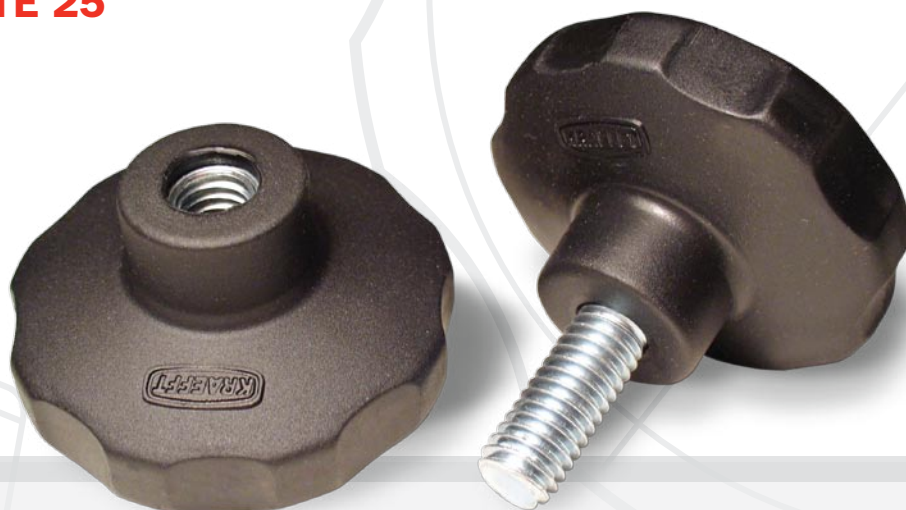

VOLANTE 25

CÓDIGO	ROSCA (W)	ROSCA (M)
VOL25ST	S/T	###
VOL25T14	1/4"	###
VOL25T516	5/16"	###
VOL25TM6	###	M6

CÓDIGO	ROSCA (W)	CÓDIGO	ROSCA (M)
VOL25B14X12	1/4" X 1/2"	VOL25BM6X15	M6 X 15
VOL25B14X34	1/4" X 3/4"	VOL25BM6X20	M6 X 20
VOL25B14X1	1/4" X 1"	VOL25BM6X25	M6 X 25
VOL25B14X114	1/4" X 1"1/4	VOL25BM6X30	M6 X 30
VOL25B14X112	1/4" X 1"1/2	VOL25BM6X40	M6 X 40
VOL25B14X2	1/4" X 2"	VOL25BM6X50	M6 X 50

CÓDIGO	VOL	DD	TóB	XX
	Especifica el producto	Diámetro (mm)	Tuerca o bulón	Medidas tornillería

- * **MATERIAL:** POLIAMIDA 6, TORNILLERÍA DE HIERRO CINCADO
- * **CONSULTAR:** OPCIONES EN COLORES, MATERIAL DE LA TORNILLERÍA, ETC.