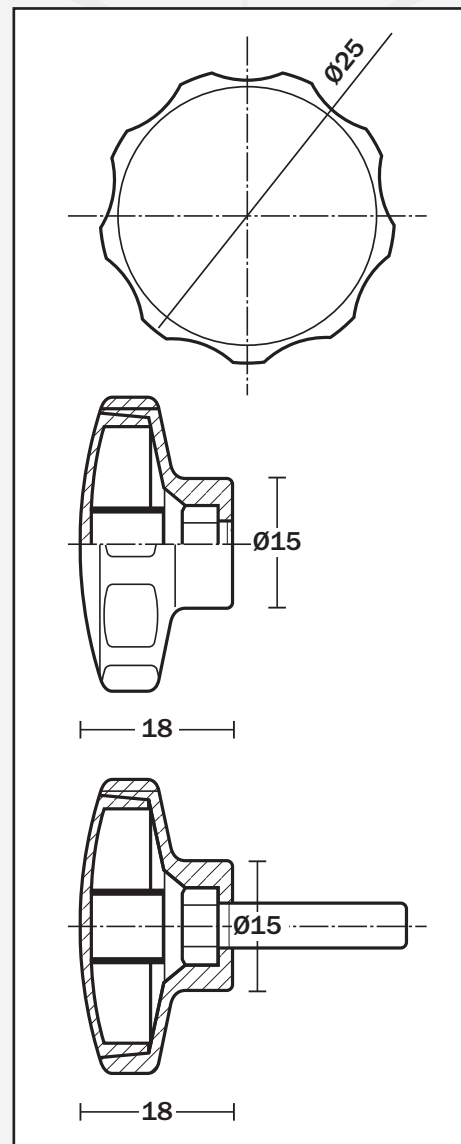

VOLANTE 25

CÓDIGO	ROSCA (W)	ROSCA (M)
VOL25ST	S/T	###
VOL25T14	1/4"	###
VOL25T516	5/16"	###
VOL25TM6	###	M6

CÓDIGO	ROSCA (W)	CÓDIGO	ROSCA (M)
VOL25B14X12	1/4" X 1/2"	VOL25BM6X15	M6 X 15
VOL25B14X34	1/4" X 3/4"	VOL25BM6X20	M6 X 20
VOL25B14X1	1/4" X 1"	VOL25BM6X25	M6 X 25
VOL25B14X114	1/4" X 1"1/4	VOL25BM6X30	M6 X 30
VOL25B14X112	1/4" X 1"1/2	VOL25BM6X40	M6 X 40
VOL25B14X2	1/4" X 2"	VOL25BM6X50	M6 X 50

CÓDIGO	VOL	DD	TóB	XX
	Especifica el producto	Diámetro (mm)	Tuerca o bulón	Medidas tornillería

- * **MATERIAL:** POLIAMIDA 6, TORNILLERÍA DE HIERRO CINCADO
- * **CONSULTAR:** OPCIONES EN COLORES, MATERIAL DE LA TORNILLERÍA, ETC.