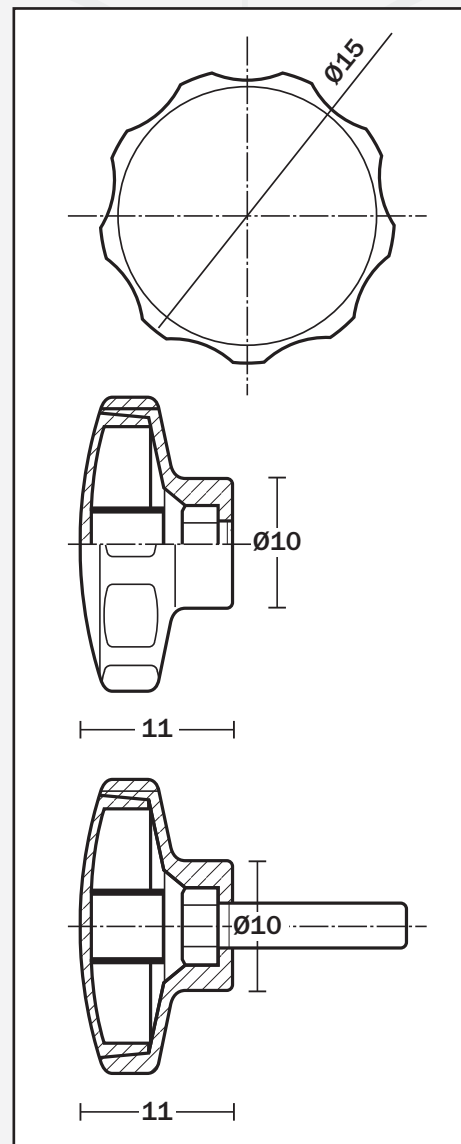

VOLANTE 15

CÓDIGO	ROSCA (W)	ROSCA (M)
VOL15T532	5/32"	###
VOL15T316	3/16"	###
VOL15TM4	###	M4
VOL15TM5	###	M5

CÓDIGO	ROSCA (W)	CÓDIGO	ROSCA (M)
VOL15B532X12	5/32" X 1/2"	VOL15BM4X15	M4 X 15
VOL15B532X34	5/32" X 3/4"	VOL15BM4X20	M4 X 20
VOL15B316X12	3/16" X 1/2"	VOL15BM5X15	M5 X 15
VOL15B316X34	3/16" X 3/4"	VOL15BM5X20	M5 X 20

CÓDIGO	VOL	DD	TóB	XX
	Especifica el producto	Diámetro (mm)	Tuerca o bulón	Medidas tornillería

- * **MATERIAL:** POLIAMIDA 6, TORNILLERÍA DE HIERRO CINCADO
- * **CONSULTAR:** OPCIONES EN COLORES, MATERIAL DE LA TORNILLERÍA, ETC.