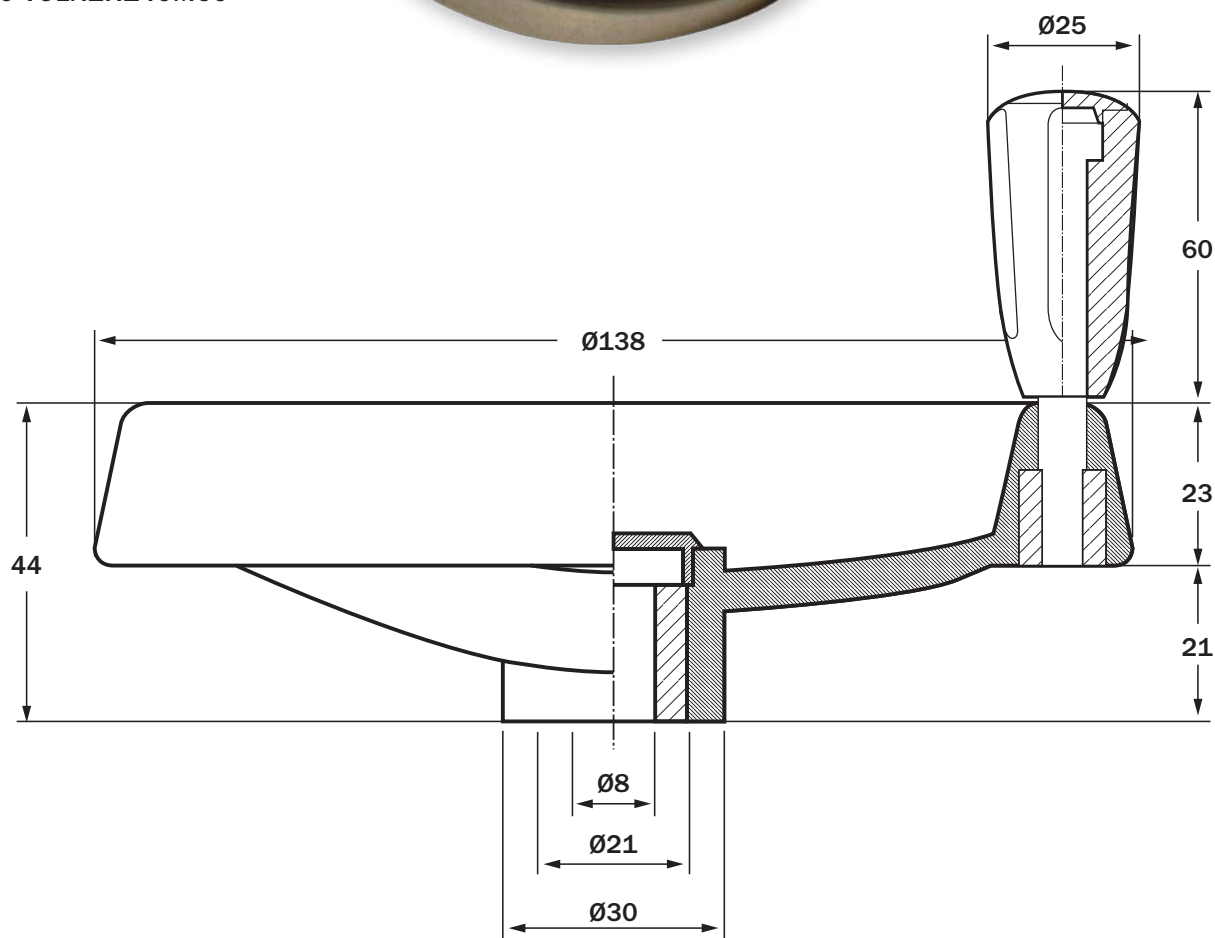

VOLANTE 2R 140 CON MANIJA

Código VOLN2R140M60

* **MATERIAL:** POLIAMIDA 6 NEGRA CON FIBRA DE VIDRIO.

* **BUJE:** HIERRO CINCADO HEXAGONAL DE 13/16"