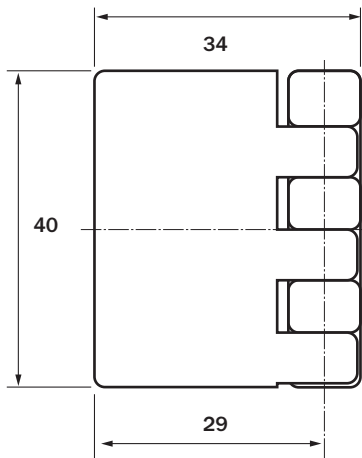

## BISAGRA BC 40x34

\* MATERIAL: POLIAMIDA 6, EJES E INSERTOS EN BRONCE NIQUELADO.