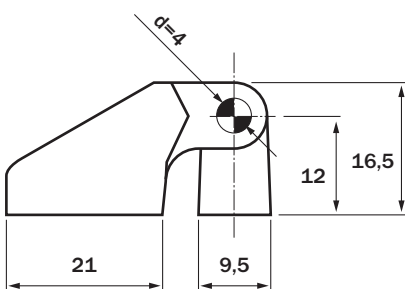

## BISAGRA BC 40x34

\* MATERIAL: POLIAMIDA 6, EJES E INSERTOS EN BRONCE NIQUELADO.