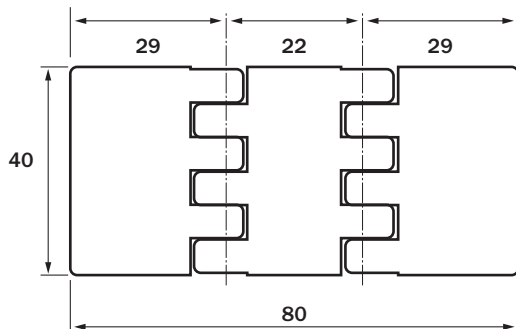

■ BISAGRA BB | T30 | 40x80

* MATERIAL: POLIAMIDA 6, EJES E INSERTOS EN BRONCE NIQUELADO.