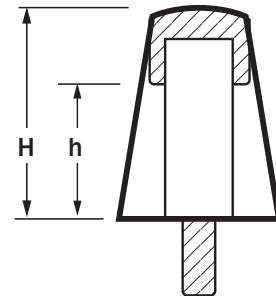

ASA (MODELO SP)

MEDIDAS EN mm

CÓDIGO	l	L	L ₁	H	h	C
ASASP	109	117	88	40	28	28

MATERIAL	COLOR
ASASP	RESINA FENOLICA
	NEGRO