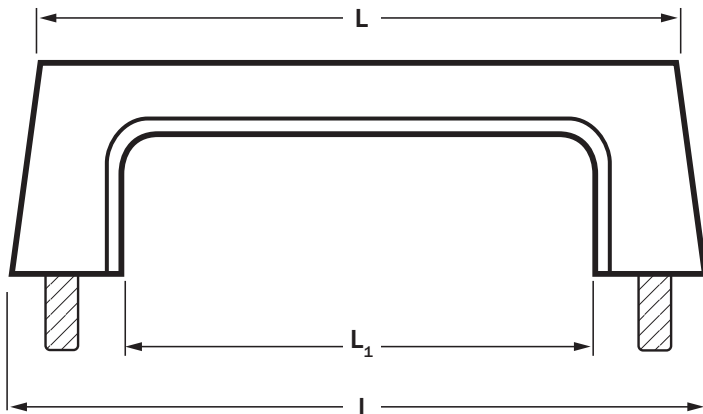

ASA (MODELO SP)

MEDIDAS EN mm

CÓDIGO	l	L	L ₁	H	h	C
ASASP	109	117	88	40	28	28

MATERIAL	COLOR
ASASP	RESINA FENOLICA
	NEGRO